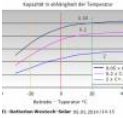

Batterien

Gelbatterie WT-SG-12

Westech Gel SG-12 55 – 200 Ah

Die Westech Gel-Batterie ist für höchsten Bedarf an Energie konzipiert. Mit zuverlässiger Dauerstrom-Leistung sichert sie die Funktion aller elektrischen Verbraucher. Sie ist ideal als Puffer bei allen Lade- und Entladevorgängen wie...

129,00 € – 399,00 € inkl. MwSt. (7853129)

- Kapazität: 55 Ah, 75 Ah, 100 Ah, 200 Ah