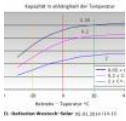

Batterien

Gelbatterie WT-SG-12

Westech Gel SG-12 55 - 200 Ah

Die Westech Gel-Batterie ist für höchsten Bedarf an Energie konzipiert. Mit zuverlässiger Dauerstrom-Leistung sichert sie die Funktion aller elektrischen Verbraucher. Sie ist ideal als Puffer bei allen Lade- und Entladevorgängen wie...