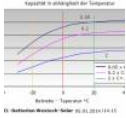

Batterien

Gelbatterie WT-SG-12

Westech Gel SG-12 55 - 200 Ah

Die Westech Gel-Batterie ist für höchsten Bedarf an Energie konzipiert. Mit zuverlässiger Dauerstrom-Leistung sichert sie die Funktion aller elektrischen Verbraucher. Sie ist ideal als Puffer bei allen Lade- und Entladevorgängen wie...

119,00 € – 359,00 € inkl. MwSt. (7853129)

- Kapazität: 55 Ah, 75 Ah, 100 Ah, 200 Ah